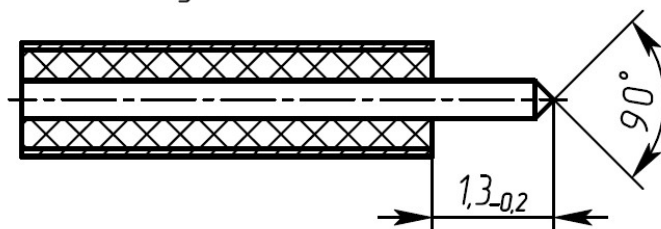

1. Разделка полужеского кабеля

2. Пайка внутреннего проводника кабеля в цангу соединителя

Обозначение	A, мм
СР-50-971ФВ-00	$0,1 \pm 0,03$
-01	$0,25 \pm 0,03$
-02	$0,25 \pm 0,03$

3. Сборка цангового контакта и соединителя

4. Пайка наружного проводника кабеля к корпусу соединителя